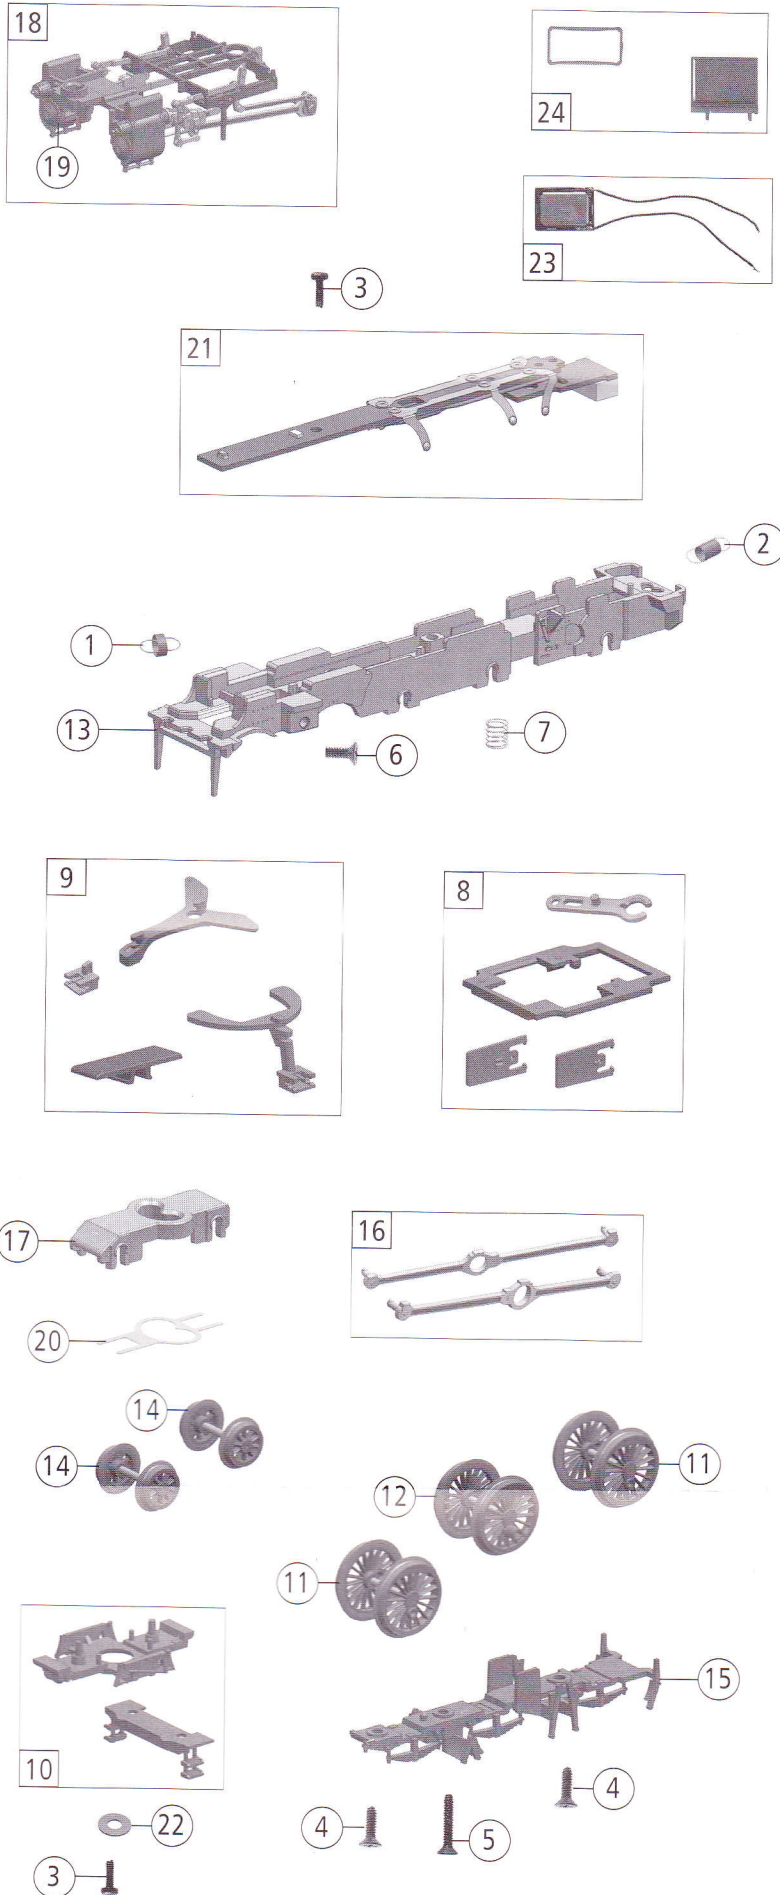

Pos. Nr. Pos.no.	Beschreibung Description	Art.-Nr. Art.no.	Preisgruppe Price bracket
1	Zugfeder Spring	86249	3
2	Zugfeder Spring	109832	3
3	GF-Schraube M1,6x4 GF-Screw M1,6x4	114850	3
4	SK-Schraube M1,6x5 SK-Screw M1,6x5	115317	4
5	SK-Schraube M1,6x10 SK-Screw M1,6x10	116089	3
6	SK-Schraube M1,6x3 SK-Screw M1,6x3	125023	3
7	Federn 3Stk. Spring 3pieces	126616	9
8	TS- Lok Tenderkupplung Part set loco- tender coupler	132154	8
9	TS- Deichseln, Platten Part set drawbar, plates	132806	7
10	TS-Vorlaufgestellbod., Tender-Treppen Part set pilot frame bottom, tender steps	132824	7
11	Treibradsatz Wheelset	132160	12
12	Treibradsatz Wheelset	132161	12
13	Lokgrundrahmen Loco frame	132804	19
14	Vorlaufradsatz Pilot wheelset	132163	10
15	Lokboden Loco bottom	132807	6
16	TS- Kuppelstangen Part set connecting rod	132843	11
17	Vorlaufgestell lackiert Pilot frame coated	132835	11
18	Steuerung kpl. Steering ass.	132842	24
19	Zylinderblock Cylinder block	132850	10
20	Vorlaufradsatzfeder Spring	132183	6
21	Kesselplatine Printed circuit ass.	132801	24
22	Beilagscheibe Washer	132185	3
Sound			
23	Lautsprecher Loud speaker	129524	16
24	TS-Lautsprechergehäuse u. Halterung Part set loudspeaker body, holder	132145	7