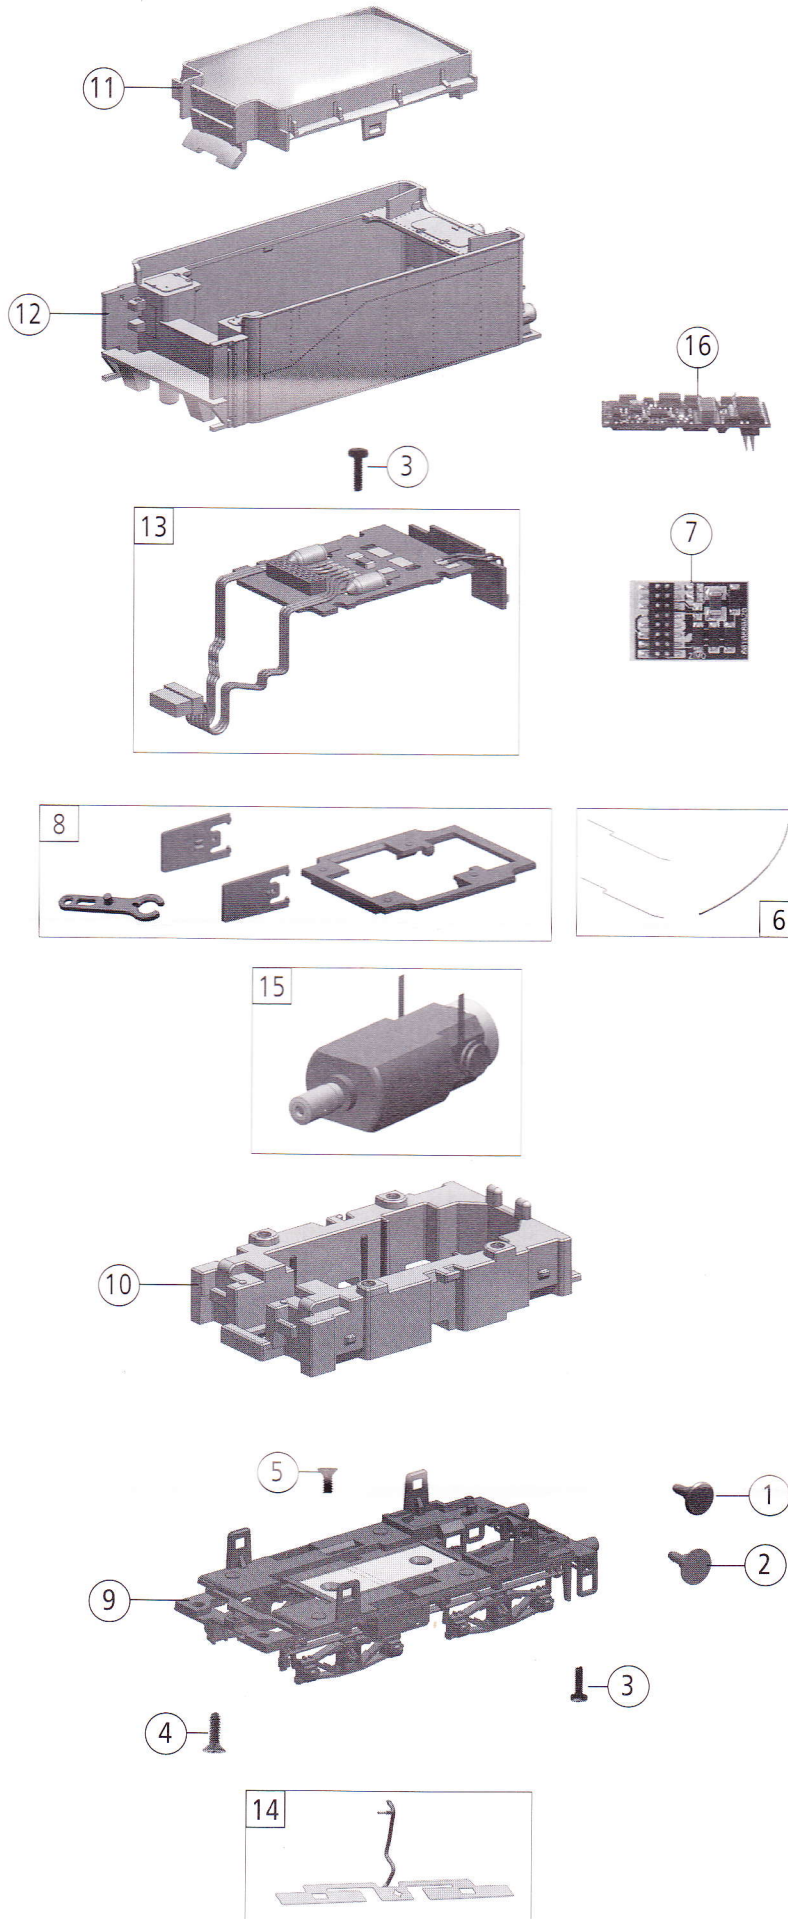

36042		CSD	377	=	
36043				=	🔊
Pos. Nr. Pos.no.	Beschreibung Description	Art.-Nr. Art.no.	Preisgruppe Price bracket		
1	Puffer rund flach - Metall Buffer round flatr - metal	107658	5		
2	Puffer rund gewölbt - Metall Buffer round vaulted - metal	107659	5		
3	GF-Schraube M1,6x4 GF-Screw M1,6x4	114850	3		
4	SK-Schraube M1,6x4 SK-Screw M1,6x4	115161	3		
5	SK-Schraube M1,6x3 SK-Screw M1,6x3	125023	3		
6	TS - Federn Part set spring	126631	10		
7	Brückenstecker 16 Plux Connector 16 Plux	129630	8		
8	TS- Lok Tenderkupplung Part set loco- tender coupler	132154	8		
9	Tenderrahmen lackiert Tender frame coated	132810	10		
10	Tendergrundrahmen lack. Tender main frame coated	132844	14		
11	Tender Oberteil lackiert Tender part coated	132852	12		
12	Tendergehäuse Tender body	132851	19		
13	Tenderplatine Printed circuit ass.for tender	132809	24		
14	Tenderradkontakt kpl. Wheel contact tender ass.	132188	8		
15	Motorbaugruppe Motor	132189	32		
Sound					
16	Sounddecoder Sounddecoder	129300	39