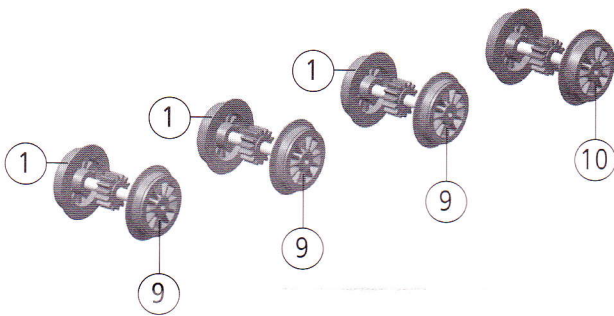

Pos. Nr. Pos.no.	Beschreibung Description	Art.-Nr. Art.no.	Preisgruppe Price bracket
1	Haftring N-Spur 7,8 mm 10 Stk. Set w. traction tieres 10pieces	85617	10
2	Schneckenzahnrad Z=22/12 M=0,3 Worm gear Z=22/12 M=0,3	86482	4
3	Zahnrad Z=14 gerade M=0.3 rot Gear Z=14 red	86496	3
4	Zahnrad Z=13 - gelb Gear Z=13 yellow	86518	3
5	SK-Schraube M1,6x5 SK-Screw M1,6x5	115317	4
6	TT Profi Steckkupplung TT-Profi Coupler	130090	6
7	Bremsbacke Tender Brake shoe	132839	4
8	TS- Getriebe Part set gear	132177	16
9	Radsatz m.2Haftringen Wheelset w. 2 traction tieres	132845	12
10	Radsatz o. Haftringen Wheelset without traction tieres	132846	11
11	Zurüstbeutel Bag w. accessories	132798	12

Ersatzteile erhalten Sie bei Ihrem Fachhändler, oder Ihrer Landesvertretung:
You can order your Replacement Parts at your local dealer, your country representative: