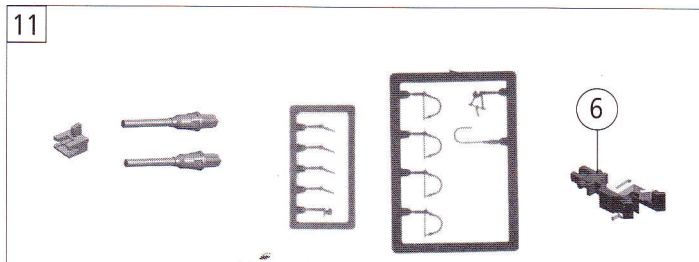

Pos. Nr. Pos.no.	Beschreibung Description	Art.-Nr. Art.no.	Preisgruppe Price bracket
1	Haftring N-Spur 7,8 mm 10 Stk. Set w. traction tieres 10pieces	85617	10
2	Schneckenzahnrad Z=22/12 M=0,3 Worm gear Z=22/12 M=0,3	86482	4
3	Zahnrad Z=14 gerade M=0.3 rot Gear Z=14 red	86496	3
4	Zahnrad Z=13 - gelb Gear Z=13 yellow	86518	3
5	SK-Schraube M1,6x5 SK-Screw M1,6x5	115317	4
6	TT Profi Steckkupplung TT-Profi Coupler	130090	6
7	Bremsbacke Tender Brake shoe	132839	4
8	TS- Getriebe Part set gear	132177	16
9	Radsatz m.2Haftringen Wheelset w. 2 traction tieres	132845	12
10	Radsatz o. Haftringen Wheelset without traction tieres	132846	11
11	Zurüstbeutel Bag w. accessories	132798	12

Ersatzteile erhalten Sie bei Ihrem Fachhändler, oder Ihrer Landesvertretung:
You can order your Replacement Parts at your local dealer, your country representative: