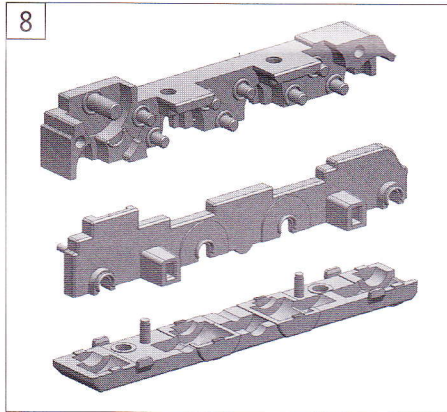

Pos. Nr. Pos.no.	Beschreibung Description	Art.-Nr. Art.no.	Preisgruppe Price bracket
1	Haftring N-Spur 7,8 mm 10 Stk. Set w. traction tieres 10pieces	85617	10
2	Schneckenzahnrad Z=22/12 M=0,3 Worm gear Z=22/12 M=0,3	86482	4
3	Zahnrad Z=14 gerade M=0.3 rot Gear Z=14 red	86496	3
4	Zahnrad Z=13 - gelb Gear Z=13 yellow	86518	3
5	SK-Schraube M1,6x5 SK-Screw M1,6x5	115317	4
6	TT Profi Steckkupplung TT-Profi Coupler	130090	6
7	Bremsbacke Tender Brake shoe	132839	4
8	TS- Getriebe Part set gear	132177	16
9	Radsatz m.2Haftringen Wheelset w. 2 traction tieres	132845	12
10	Radsatz o. Haftringen Wheelset without traction tieres	132846	11
11	Zurüstbeutel Bag w. accessories	132798	12

Ersatzteile erhalten Sie bei Ihrem Fachhändler, oder Ihrer Landesvertretung:
You can order your Replacement Parts at your local dealer, your country representative: